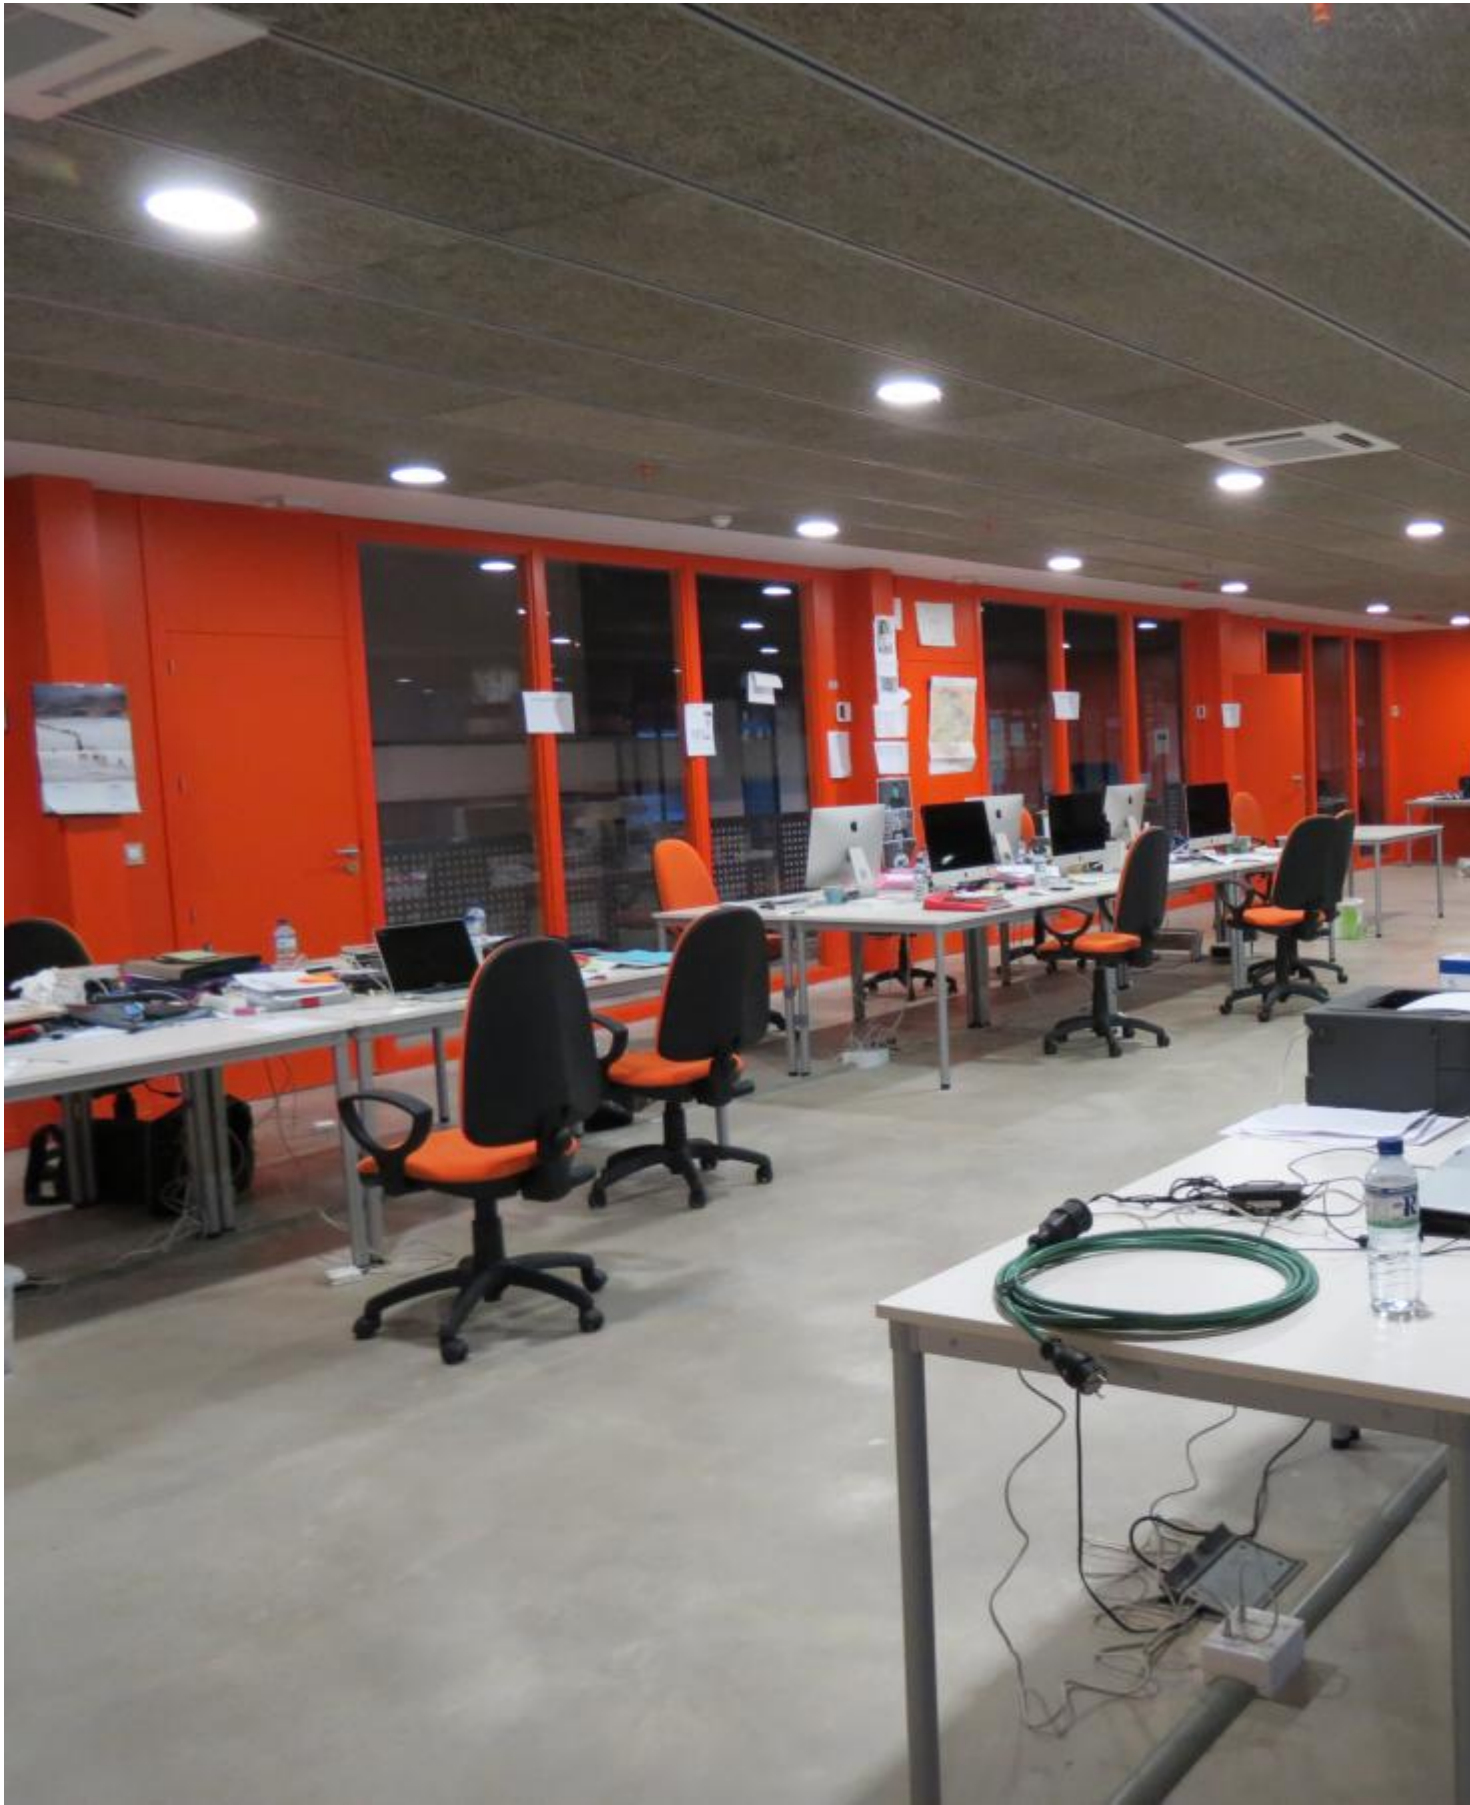

ALDEALAB

CENTRO DEL CONOCIMIENTO DE CÁCERES

Published on *ALDEALAB Centro del Conocimiento de Cáceres* (<http://www.aldealab.es>)

[Home](#) > [Garaje 2.0](#) > Otros servicios

Otros servicios

El edificio Garaje 2.0. cuenta, además, con un Centro de Producciones Audiovisuales con

una superficie de 546 m2 que pretende convertirse en un centro de referencia nacional y europea en el ámbito audiovisual y multimedia que aumente la proyección internacional de Cáceres como ciudad innovadora.

Está integrado por un Plató de televisión (107 m2), oficinas de edición/redacción/producción (146 m2), sala de control y espacios anexos para servicios auxiliares del plató (230 m2).

La gestión de este espacio tendrá como objetivos principales los siguientes: